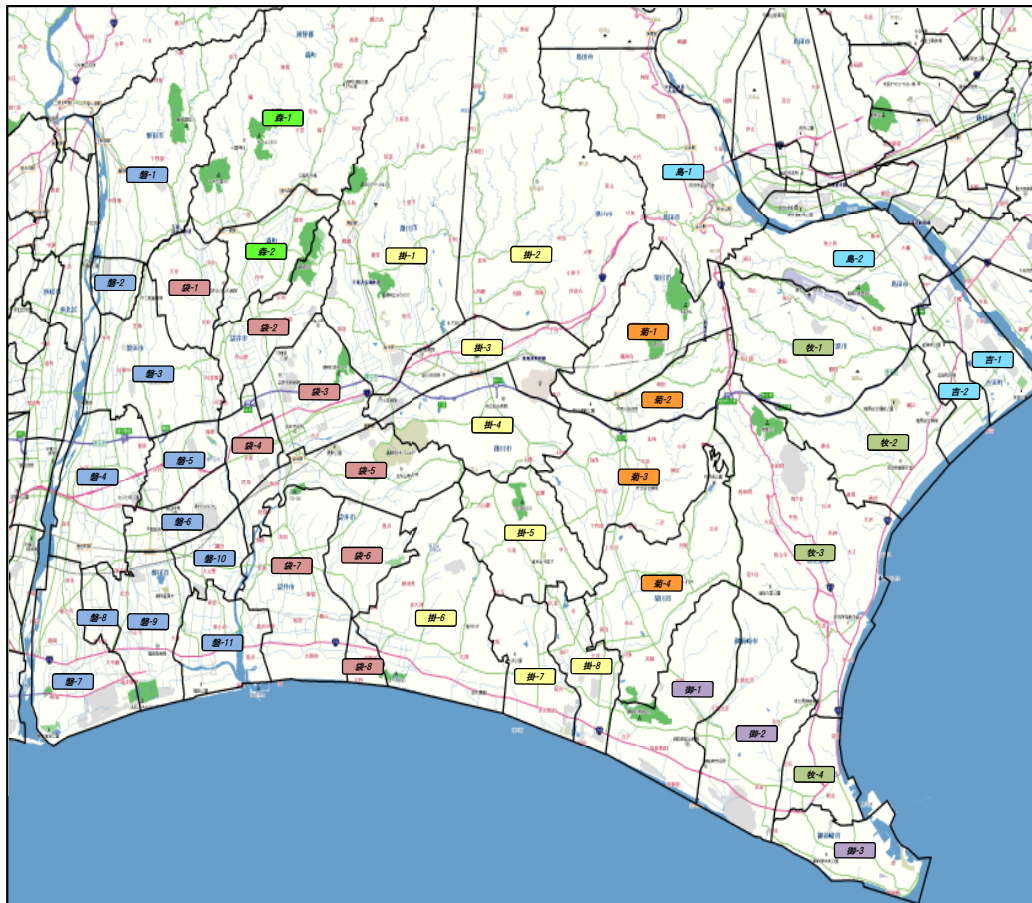

ブロック別折込部数表

湖西市/浜松市:合計部数 238,100部

静岡県折込広告協議会 2018年11月調査

西-1	取扱枚数	配布枚数
西-1	2,480	
西-2	3,600	
西-3	4,190	
西-4		
西-5	6,460	
西-6		
西-7		
西-8		
合計	15,700	

浜-1	2,550	
浜-2	1,350	
浜-3	3,250	
浜-4	4,000	
浜-5	1,350	
浜-6	2,400	
浜-7	5,100	
浜-8	7,400	
浜-9	6,020	
浜-10	6,050	
浜-11	3,750	
浜-12	3,200	
浜-13	2,900	
浜-14	1,110	
浜-15	3,850	
浜-16	1,450	
浜-17	2,600	
浜-18	5,110	
浜-19	2,680	
浜-20	3,280	
浜-21	3,200	
浜-22	15,400	
浜-23	12,010	
浜-24	9,950	
浜-25	17,720	
浜-26	7,250	
浜-27	4,800	
浜-28	18,450	
浜-29	1,050	
浜-30	12,260	
浜-31	8,400	
浜-32	2,450	
浜-33	9,500	
浜-34	4,200	
浜-35	2,650	
浜-36	2,250	
浜-37	2,420	
浜-38	1,400	
浜-39	2,310	
浜-40	2,480	
浜-41	2,350	
浜-42	3,040	
浜-43	2,700	
浜-44	6,000	
浜-45	8,550	
合計	222,400	

磐田市/袋井市/森町/掛川市/菊川市/御前崎市/牧之原市/吉田町/島田市:合計部数 146,350部

磐-1	取扱枚数	配布枚数
磐-1	2,230	
磐-2	450	
磐-3	2,280	
磐-4	8,720	
磐-5	5,230	
磐-6	7,900	
磐-7	4,640	
磐-8	1,130	
磐-9	4,870	
磐-10	2,070	
磐-11	4,330	
合計	43,850	

袋-1	880	
袋-2	3,500	
袋-3	5,750	
袋-4	1,440	
袋-5	3,410	
袋-6	680	
袋-7	4,400	
袋-8	420	
合計	20,480	

森-1	3,300	
森-2	2,670	
合計	5,970	

掛-1	5,120	
掛-2	3,730	
掛-3	9,670	
掛-4	3,680	
掛-5	1,500	
掛-6	2,650	
掛-7	1,750	
掛-8	1,400	
合計	29,500	

菊-1	1,480	
菊-2	2,980	
菊-3	3,340	
菊-4	3,450	
合計	11,250	

御-1	2,725	
御-2	3,035	
御-3	2,450	
合計	8,210	

牧-1	1,950	
牧-2	4,350	
牧-3	4,090	
牧-4	1,200	
合計	11,590	

吉-1	4,350	
吉-2	2,950	
島-1	4,800	
島-2	3,600	
合計	15,500	